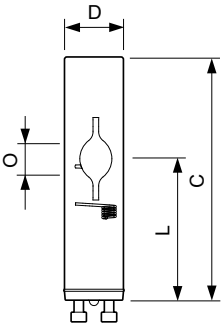

## Målskisse

Product	D (max)	D	O	L (min)	L (max)	L	C (max)
MASTERColour CDM-Tm	13.3 mm	0.5 in	5.2 mm	28 mm	32 mm	30 mm	56.7 mm
Evolution Mini 35W/930							
GU6.5							