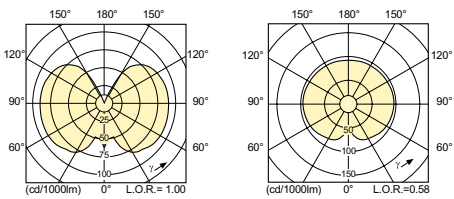

Aplicação

- Iluminação de acentuação e exposição em revenda
- Iluminação geral e decorativa interior

MASTERColour CDM-Tm Evolution Mini

Versions

Desenho dimensional

Product	D (max)	D	O	L (min)	L (max)	L	C (max)
MASTERColour CDM-Tm	13.3 mm	0.5 in	5.2 mm	28 mm	32 mm	30 mm	56.7 mm
Evolution Mini 35W/930							
GU6.5							

Light Distribution Diagrams

MASTERColour CDM-Tm Evolution Mini