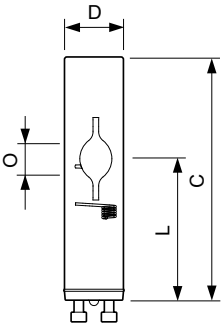

Aplicação

- Iluminação de acentuação e exposição em revenda
- Iluminação geral e decorativa interior

MASTERColour CDM-Tm Evolution Mini

Versions

Desenho dimensional

Product	D (max)	D	O	L (min)	L (max)	L	C (max)
MASTERColour CDM-Tm	13.3 mm	0.5 in	5.2 mm	28 mm	32 mm	30 mm	56.7 mm
Evolution Mini 35W/930							
GU6.5							

Light Distribution Diagrams

MASTERColour CDM-Tm Evolution Mini