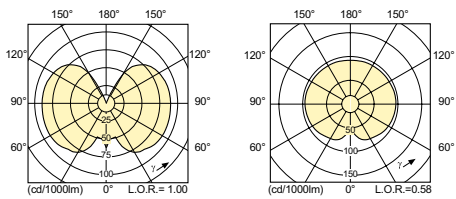

Användning

- Accent- och hyllbelysning i butiker
- Allmänbelysning och dekorativ inomhusbelysning

MASTERColour CDM-Tm Evolution Mini

Versions

Måttskiss

Product	D (max)	D	O	L (min)	L (max)	L	C (max)
MASTERColour CDM-Tm	13.3 mm	0.5 in	5.2 mm	28 mm	32 mm	30 mm	56.7 mm
Evolution Mini 35W/930							
GU6.5							

Light Distribution Diagrams

MASTERColour CDM-Tm Evolution Mini