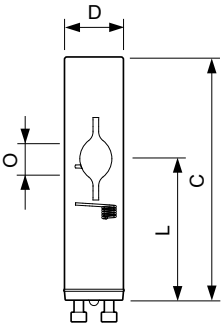

Användning

- Accent- och hyllbelysning i butiker
- Allmänbelysning och dekorativ inomhusbelysning

MASTERColour CDM-Tm Evolution Mini

Versions

Måttskiss

Product	D (max)	D	O	L (min)	L (max)	L	C (max)
MASTERColour CDM-Tm	13.3 mm	0.5 in	5.2 mm	28 mm	32 mm	30 mm	56.7 mm
Evolution Mini 35W/930							
GU6.5							

Light Distribution Diagrams

MASTERColour CDM-Tm Evolution Mini