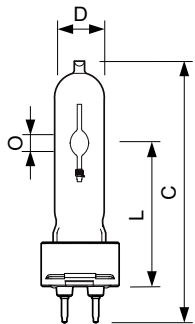

Toepassing

- Accent- en displayverlichting in winkels
- Algemene en decoratieve binnenverlichting

MASTERColour CDM-T Evolution

Versions

CDM-T Evolution 35W /930

Maatschets

Product	D (max)	O	L (min)	L (max)	L	C (max)
MASTERColour CDM-T Evolution 35W/930 G12	20 mm	5.5 mm	55 mm	57 mm	56 mm	103 mm