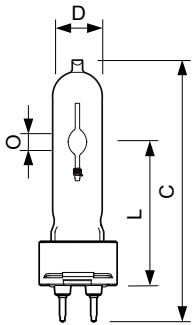

- Accent- och hyllbelysning i butiker
- Allmänbelysning och dekorativ inomhusbelysning

MASTERColour CDM-T Evolution

Versions

Måttskiss

Product	D (max)	O	L (min)	L (max)	L	C (max)
MASTERColour CDM-T Evolution	20 mm	5.5 mm	55 mm	57 mm	56 mm	103 mm
35W/930 G12						