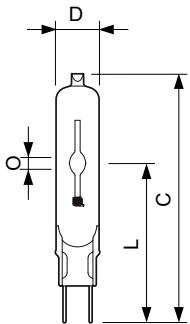

Toepassing

- Accent- en displayverlichting in winkels
- Algemene en decoratieve binnenverlichting

MASTERColour CDM-TC Evolution

Versions

CDM-TC Evolution 35W /930

Maatschets

Product	D (max)	O	L (min)	L (max)	L	C (max)
MASTERColour CDM-TC	15 mm	5.5 mm	51 mm	53 mm	52 mm	85 mm
Evolution 35W/930 G8.5						