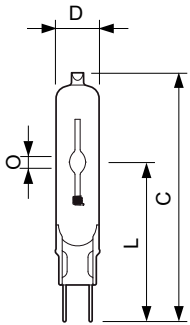

## Rozmerový obrázok

Product	D (max)	O	L (min)	L (max)	L	C (max)
MASTERColour CDM-TC Evolution 35W/930 G8.5	15 mm	5.5 mm	51 mm	53 mm	52 mm	85 mm