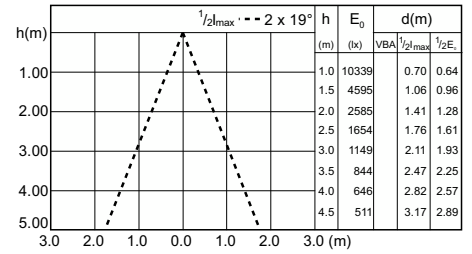

Beam diagram - MC CDM-R Elite 35W/930 E27 PAR30L 10D

Beam diagram - MC CDM-R Elite 70W/930 E27 PAR30L 40D