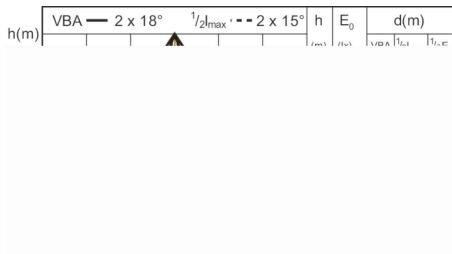

Beam diagram - MC CDM-R Elite 70W/930 E27 PAR30L 10D

Beam diagram - MC CDM-R Elite 70W/942 E27 PAR30L 30D