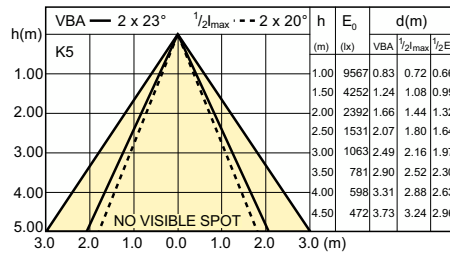

Beam diagram - MC CDM-R Elite 70W/930 E27 PAR30L 10D

Beam diagram - MC CDM-R Elite 70W/930 E27 PAR30L 30D

Beam diagram - MC CDM-R Elite 70W/930 E27 PAR30L 40D

Beam diagram - MC CDM-R Elite 70W/942 E27 PAR30L 30D