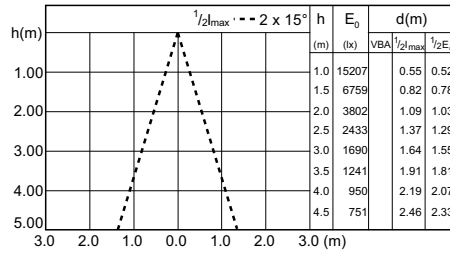

Beam diagram - MC CDM-R Elite 35W/930 E27 PAR30L 30D