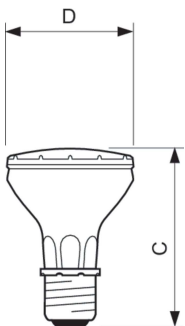

MASTERCLOUR CDM-R Elite

Versions

LPPR CDM-R-E 0004

Dimensional drawing

Product	D (max)	C (max)
MC CDM-R Elite 35W/930 E27 PAR30L 10D	97 mm	123 mm
MC CDM-R Elite 35W/930 E27 PAR30L 30D	97 mm	123 mm
MC CDM-R Elite 70W/930 E27 PAR30L 10D	97 mm	123 mm
MC CDM-R Elite 70W/930 E27 PAR30L 30D	97 mm	123 mm
MC CDM-R Elite 70W/930 E27 PAR30L 40D	97 mm	123 mm
MC CDM-R Elite 70W/942 E27 PAR30L 30D	97 mm	123 mm
MC CDM-R Elite 70W/942 E27 PAR30L 40D	97 mm	123 mm