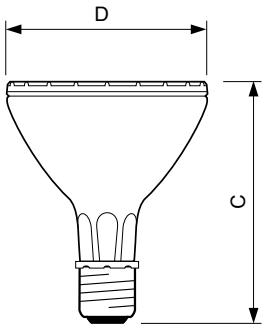

MASTERCLOUR CDM-R Elite

Versions

LPPR CDM-R-E 0004

Dimensional drawing

Product	D (max)	C (max)
MC CDM-R Elite 35W/930 E27 PAR30L 10D	97 mm	123 mm
MC CDM-R Elite 35W/930 E27 PAR30L 30D	97 mm	123 mm
MC CDM-R Elite 70W/930 E27 PAR30L 10D	97 mm	123 mm
MC CDM-R Elite 70W/930 E27 PAR30L 30D	97 mm	123 mm
MC CDM-R Elite 70W/930 E27 PAR30L 40D	97 mm	123 mm
MC CDM-R Elite 70W/942 E27 PAR30L 30D	97 mm	123 mm
MC CDM-R Elite 70W/942 E27 PAR30L 40D	97 mm	123 mm