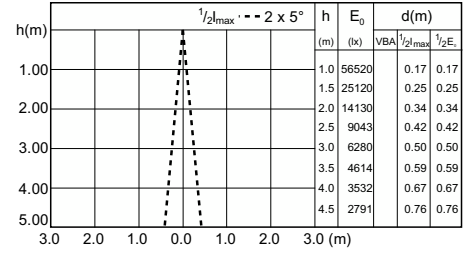

Accent Diagram - MC CDM-R Elite 70W/942
E27 PAR30L 40D

MASTERCLOUR CDM-R Elite

Beam Diagrams

Beam diagram - MC CDM-R Elite 35W/930 E27 PAR20 30D

Beam diagram - MC CDM-R Elite 35W/930 E27 PAR30L 30D

Beam diagram - MC CDM-R Elite 35W/930 E27 PAR30L 10D