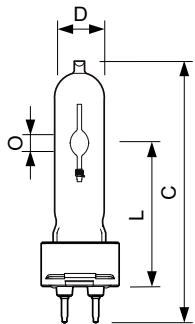

## Maatschets

| Product                                | D (max) | D       | O    | L (min) | L (max) | L     | C (max) |
|--|---------|---------|------|---------|---------|-------|---------|
| MASTERColour CDM-T<br>Warm 70W/925 G12 | 20 mm   | 0.75 in | 5 mm | 55 mm   | 57 mm   | 56 mm | 103 mm  |