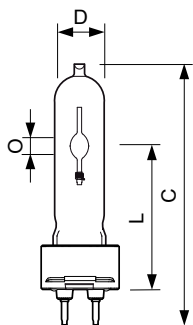

Aplikácie

- Ideálne na osvetlenie predajných vitrín a ako všeobecné osvetlenie (najmä v obchodných domoch, pekárňach a obchodoch s nábytkom)

MASTERColour CDM-T teplá farba

Versions

Rozmerový obrázok

Product	D (max)	D	O	L (min)	L (max)	L	C (max)
MASTERColour CDM-T Warm 70W/925 G12	20 mm	0.75 in	5 mm	55 mm	57 mm	56 mm	103 mm