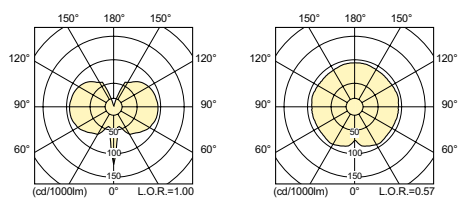

Light Distribution Diagrams