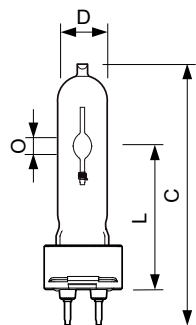

## Måttskiss

Product	D (max)	D	O	L (min)	L (max)	L	C (max)
MASTERColour CDM-T Warm 70W/925 G12	20 mm	0.75 in	5 mm	55 mm	57 mm	56 mm	103 mm