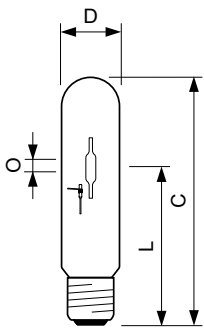

## Abmessungsskizzen

Product	D (max)	D	O	L	C (max)
MST CosmoWhite CPO-TT Xtra 45W/628 E27	36 mm	35 mm	14 mm	103 mm	156 mm
MST CosmoWhite CPO-TT Xtra 140W/628 E40	47 mm	46 mm	23 mm	132 mm	211 mm
MST CosmoWhite CPO-TT Xtra 90W/628 E40	47 mm	46 mm	18 mm	132 mm	211 mm
MST CosmoWhite CPO-TT Xtra 60W/628 E27	36 mm	35 mm	14 mm	102 mm	156 mm