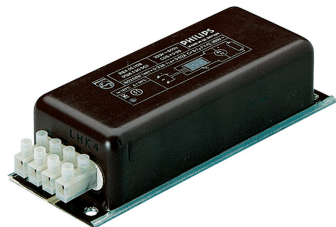

HID-Constant wattage BSX for SOX

Versions