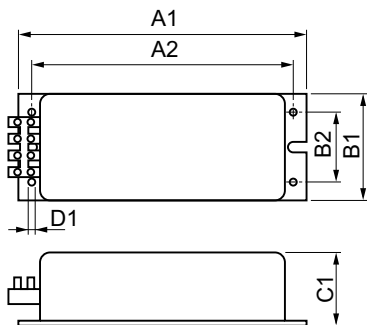

Aplikace

- Venkovní osvětlení

HID-Constant wattage BSX for SOX

Versions

Rozměrové výkresy

Product	D1	C1	A1	A2	B1	B2
BSX 55 H26	4,2 mm	44,0	173,0	157,0	64,0	42,0
220-230V 50Hz		mm	mm	mm	mm	mm
CW-173/44						