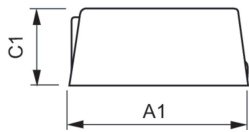

Σχεδιάγραμμα διαστάσεων

Product	D1	C1	A1	A2	B1	B2
HID-DV PROG Xt 250	4,8 mm	58,0 mm	169,0 mm	156,0 mm	100,0 mm	81,5 mm
SON C2 208-277V						

Product	D1	C1	A1	A2	B1	B2
HID-DV PROG Xt 100	4,5 mm	40,0 mm	150,0 mm	133,6 mm	90,0 mm	70,0 mm
SON Q 208-277V						
HID-DV PROG Xt 150	4,5 mm	40,0 mm	150,0 mm	133,6 mm	90,0 mm	70,0 mm
SON Q 208-277V						
HID-DV PROG Xt 50 SON	4,5 mm	40,0 mm	150,0 mm	133,6 mm	90,0 mm	70,0 mm
Q 208-277V						
HID-DV PROG Xt 70 SON	4,5 mm	40,0 mm	150,0 mm	133,6 mm	90,0 mm	70,0 mm
Q 208-277V