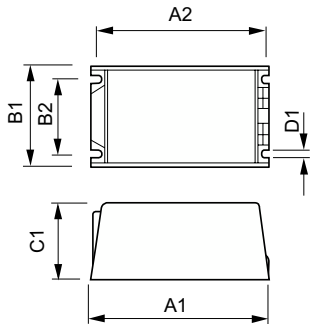

Product	D1	C1	A1	A2	B1	B2
HID-DV PROG Xt 100	4,5 mm	40,0 mm	150,0 mm	133,6 mm	90,0 mm	70,0 mm
SON Q 208-277V						
HID-DV PROG Xt 150	4,5 mm	40,0 mm	150,0 mm	133,6 mm	90,0 mm	70,0 mm
SON Q 208-277V						
HID-DV PROG Xt 50 SON	4,5 mm	40,0 mm	150,0 mm	133,6 mm	90,0 mm	70,0 mm
Q 208-277V						
HID-DV PROG Xt 70 SON	4,5 mm	40,0 mm	150,0 mm	133,6 mm	90,0 mm	70,0 mm
Q 208-277V						

DynaVision Programmable Xtreme for SON

Σχεδιάγραμμα διαστάσεων

Product	D1	C1	A1	A2	B1	B2
HID-DV PROG Xt 100 SON C1 208-277V	5,0 mm	65,0 mm	150,0 mm	135,9 mm	65,0 mm	46,8 mm
HID-DV PROG Xt 150 SON C1 208-277V	5,0 mm	65,0 mm	150,0 mm	135,9 mm	65,0 mm	46,8 mm
HID-DV PROG Xt 70 SON C1 208-277V	5,0 mm	65,0 mm	150,0 mm	135,9 mm	65,0 mm	46,8 mm