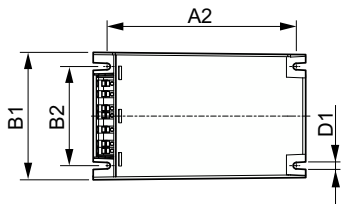

Σχεδιάγραμμα διαστάσεων

Product	D1	C1	A1	A2	B1	B2
HID-DV PROG Xt 250	4,8 mm	58,0 mm	169,0 mm	156,0 mm	100,0 mm	81,5 mm
SON C2 208-277V						

Product	D1	C1	A1	A2	B1	B2
HID-DV PROG Xt 100	4,5 mm	40,0 mm	150,0 mm	133,6 mm	90,0 mm	70,0 mm
SON Q 208-277V						
HID-DV PROG Xt 150	4,5 mm	40,0 mm	150,0 mm	133,6 mm	90,0 mm	70,0 mm
SON Q 208-277V						
HID-DV PROG Xt 50 SON	4,5 mm	40,0 mm	150,0 mm	133,6 mm	90,0 mm	70,0 mm
Q 208-277V						
HID-DV PROG Xt 70 SON	4,5 mm	40,0 mm	150,0 mm	133,6 mm	90,0 mm	70,0 mm
Q 208-277V