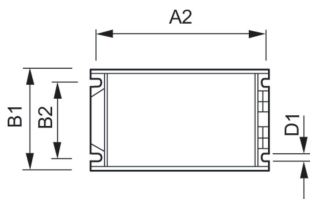

Σχεδιάγραμμα διαστάσεων

Product	D1	C1	A1	A2	B1	B2
HID-DV PROG Xt 250	4,8 mm	58,0 mm	169,0 mm	156,0 mm	100,0 mm	81,5 mm
SON C2 208-277V						

Product	D1	C1	A1	A2	B1	B2
HID-DV PROG Xt 100	4,5 mm	40,0 mm	150,0 mm	133,6 mm	90,0 mm	70,0 mm
SON Q 208-277V						
HID-DV PROG Xt 150	4,5 mm	40,0 mm	150,0 mm	133,6 mm	90,0 mm	70,0 mm
SON Q 208-277V						
HID-DV PROG Xt 50 SON	4,5 mm	40,0 mm	150,0 mm	133,6 mm	90,0 mm	70,0 mm
Q 208-277V						
HID-DV PROG Xt 70 SON	4,5 mm	40,0 mm	150,0 mm	133,6 mm	90,0 mm	70,0 mm
Q 208-277V