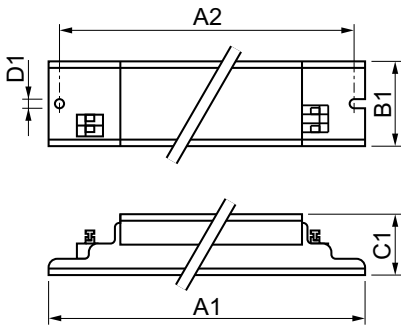

### 二维绘图

Product	D1	C1	A1	A2	B1
EXC 91 SOX-E 220-240V 50/60Hz	4.2 mm	28.0 mm	335.0 mm	325.0 mm	39.0 mm