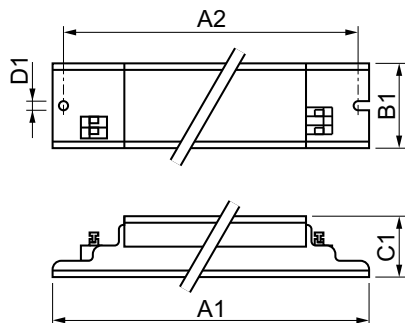

Aplikace

- Osvětlení obytných oblastí
- Zkrášlování měst
- Pouliční osvětlení

HID-EXC pro SOX výbojky

Versions

Rozměrové výkresy

Product	D1	C1	A1	A2	B1
EXC 66 SOX-E 220-240V 50/60Hz	4,2 mm	28,0 mm	280,0 mm	265,0 mm	40,0 mm
EXC 55 SOX 220-240V 50/60Hz	4,2 mm	28,0 mm	280,0 mm	265,0 mm	40,0 mm
EXC 36 SOX-E 220-240V 50/60Hz	4,2 mm	28,0 mm	280,0 mm	265,0 mm	40,0 mm
EXC 35 SOX 220-240V 50/60Hz	4,2 mm	28,0 mm	280,0 mm	265,0 mm	40,0 mm