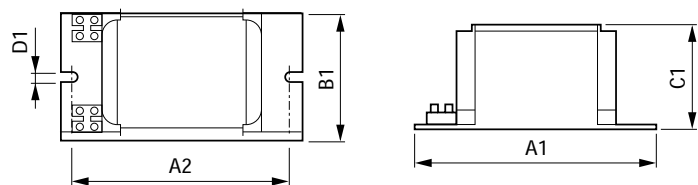

Aplikace

- Venkovní osvětlení (nejčastější použití: osvětlení silnic a tunelů)

HID-HeavyDuty BSN (semiparalelní)

Versions

Rozměrové výkresy

Product	A1	A2	B1	C1	D1
BSN 250 L33-A2-TS 230V 50Hz	151 mm	132 mm	81 mm	66 mm	6,2 mm
BSN 100 L33-A2-TS 230V 50Hz	123 mm	108 mm	65 mm	53 mm	6,2 mm
BSN 150 L33-A2-TS 230V 50Hz	126 mm	108 mm	81 mm	66 mm	6,2 mm

Product	D1	C1	A1	A2	B1
BSN 400 L33-A2-TS 230V 50Hz HD3-166	6,2 mm	84,0 mm	166,0 mm	147,5 mm	102,0 mm
BSN 70 L33-A2-TS 230V 50Hz HD1-118	6,2 mm	53,0 mm	118,0 mm	103,0 mm	65,0 mm

Operating and Electrical