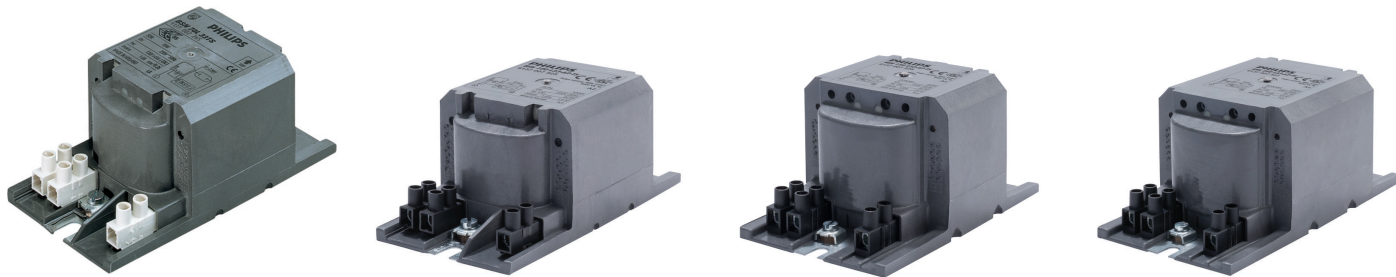

Spolehlivé řešení s dlouhou trvanlivostí

HID-HeavyDuty BSN (semiparalelní)

Uzavřené elektromagnetické měděné/železné předřadníky pro použití s externím částečně paralelním zapalovačem pro světelné zdroje CDM, CDO, MH, HPI (Plus) a SON

Vlastnosti

- Uzavřený v termoplastické polyesterové pryskyřici, vyztužený skelným vláknem
- Ve standardním provedení se dodává se šroubovými svorkovnicemi; zasunovací kontakty jsou k dispozici na vyžádání
- Předřadníky pro odlišné napájecí napětí a frekvence jsou k dispozici na vyžádání
- Samostatná zemnicí svorka (HID 'Heavy Duty')

Aplikace

- Venkovní osvětlení (nejčastější použití: osvětlení silnic a tunelů)

HID-HeavyDuty BSN (semiparalelní)

Versions

Rozměrové výkresy

Product	A1	A2	B1	C1	D1
BSN 250 L33-A2-TS 230V 50Hz	151 mm	132 mm	81 mm	66 mm	6,2 mm
BSN 100 L33-A2-TS 230V 50Hz	123 mm	108 mm	65 mm	53 mm	6,2 mm
BSN 150 L33-A2-TS 230V 50Hz	126 mm	108 mm	81 mm	66 mm	6,2 mm