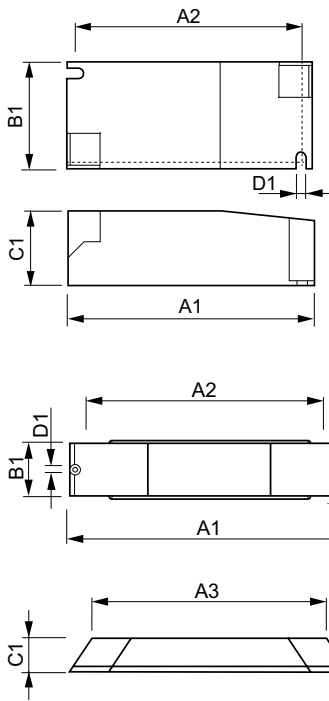

Product	D1	C1	A1	A2	B1
HID-PV m 35 /S CDM 220-240V 50/60Hz	4,2 mm	30,2 mm	97,3 mm	88,3 mm	43,3 mm
HID-PV m 50 /S CDM HPF 220-240V 50/60Hz	4,2 mm	30,2 mm	97,3 mm	88,3 mm	43,3 mm
HID-PV m 20 /S CDM 220-240V 50/60Hz	4,2 mm	30,2 mm	97,3 mm	88,3 mm	43,3 mm