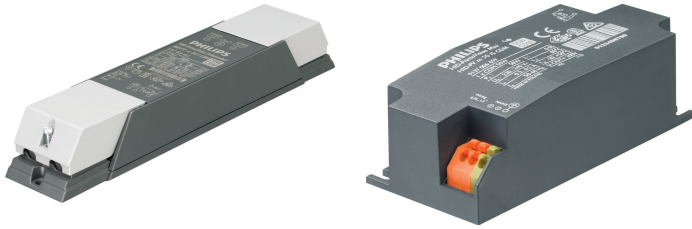

PrimaVision Mini (20W, 35W a 50W) pro CDM – miniaturní rozměry

PrimaVision Mini for CDM

Miniaturní elektronický předřadník pro výbojky CDM – inovativní řešení

Výhody

- Miniaturní rozměry umožňují stylový design a jednoduchou výměnu zdroje
- Optimální výkon světelných zdrojů díky minimální toleranci výkonu světelného zdroje
- Snadné pro zabudování do svítidla

Vlastnosti

- Funkce Loop Through (v nezávislé verzi)
- Nejmenší předřadník a nejvyšší výkon v miniaturním provedení
- Minimální rozptyl příkonu světelného zdroje
- Ovládané mikroprocesorem
- Detekce konce životnosti světelného zdroje
- Vysoká teplota okolí T_a a teplota pláště T_c
- Dlouhá životnost - 40 000 hodin

Aplikace

- zvýrazňující a dekorativní osvětlení s výkonem 20/25/50 W pro obchody, veřejná prostranství, haly a kanceláře
- Vhodné pouze pro vnitřní použití

PrimaVision Mini for CDM

Versions

Rozměrové výkresy