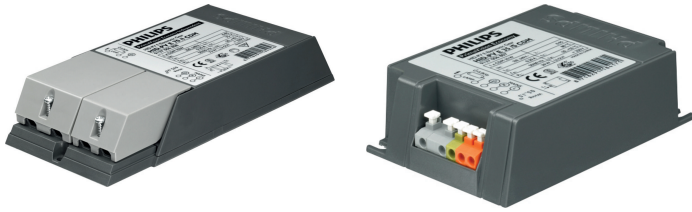

PrimaVision Economy для ламп CDM

Versions