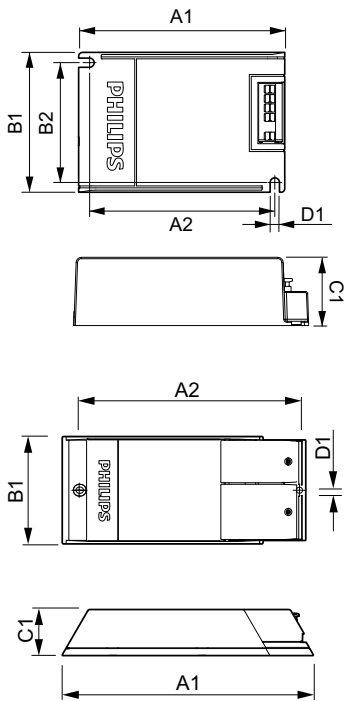

PrimaVision Economy для ламп CDM

Versions

Чертеж размеров

Product	D1	C1	A1	A2	B1	B2
HID-PV E 70 /S CDM 220-240V	4,9 mm	32,2 mm	109,6 mm	98,5 mm	74,4 mm	63,7 mm
HID-PV E 35 /S CDM 220-240V	4,9 mm	32,2 mm	109,6 mm	98,5 mm	74,4 mm	63,7 mm

Product	D1	C1	A1	A2	B1
HID-PV E 70 /I CDM 220-240V	4,8 mm	34,7 mm	189,2 mm	170,7 mm	83,5 mm
HID-PV E 35 /I CDM 220-240V	4,8 mm	34,7 mm	189,2 mm	170,7 mm	83,5 mm

Эксплуатационные и электрические характеристики