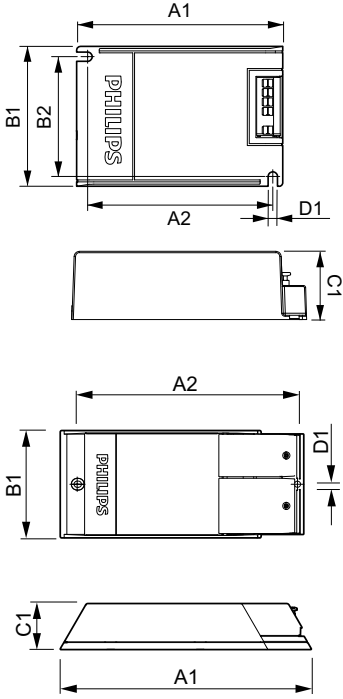

Versions

Boyutlu çizim

Product	D1	C1	A1	A2	B1	B2
HID-PV E 70 /S CDM 220-240V	4,9 mm	32,2 mm	109,6 mm	98,5 mm	74,4 mm	63,7 mm
HID-PV E 35 /S CDM 220-240V	4,9 mm	32,2 mm	109,6 mm	98,5 mm	74,4 mm	63,7 mm

Product	D1	C1	A1	A2	B1
HID-PV E 70 /I CDM 220-240V	4,8 mm	34,7 mm	189,2 mm	170,7 mm	83,5 mm
HID-PV E 35 /I CDM 220-240V	4,8 mm	34,7 mm	189,2 mm	170,7 mm	83,5 mm