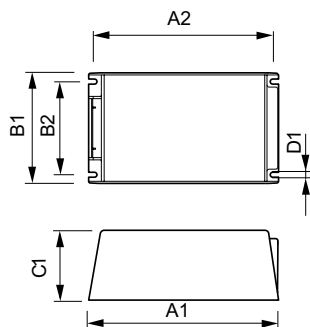

### Rozměrové výkresy

Product	D1	C1	A1	A2	B1	B2
HID-PV 315 /S CDM	4,2 mm	60,0	215,0	204,5	128,5	111,5
220-240V 50/60Hz		mm	mm	mm	mm	mm