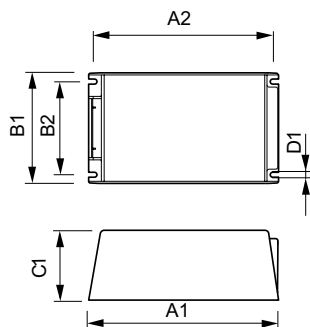

Versions

Desenho dimensional

Product	D1	C1	A1	A2	B1	B2
HID-PV 315 /S CDM 220-240V 50/60Hz	4,2 mm	60,0 mm	215,0 mm	204,5 mm	128,5 mm	111,5 mm