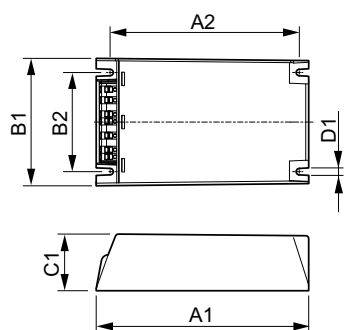

Søknad

- Offentlig belysning
- Byforskjønning
- Veibelysning (små og store veier)

PrimaVision Xtreme for CDO

Versions

Målskisse

Product	D1	C1	A1	A2	B1	B2
PV Xt Q 70W CDO	4,5 mm	40,0 mm	150,0 mm	133,6 mm	90,0 mm	70,0 mm