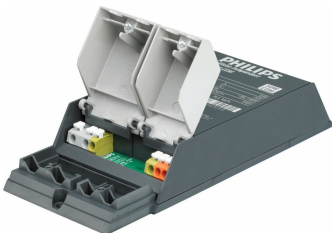

Dati del prodotto

HID-PV C 50 /I