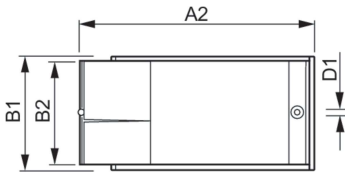

Disegno tecnico