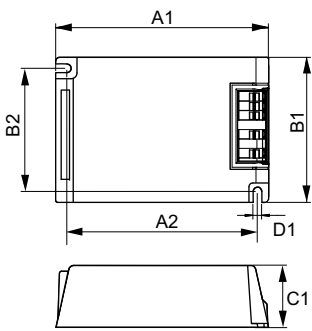

Disegno tecnico