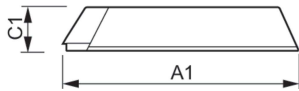

Disegno tecnico