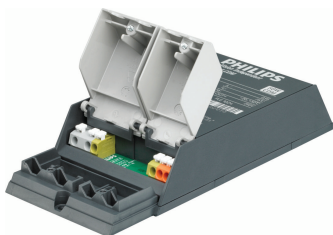

Detalhes do produto

HID-PV C 50 /I

Product	D1	C1	A1	A2	B1
HID-PV C 35 /I CDM 220-240V 50/60Hz NG	4,8 mm	34,5 mm	188,0 mm	170,0 mm	82,7 mm
HID-PV C 50 /I CDM 220-240V 50/60Hz	4,8 mm	34,5 mm	188,0 mm	170,0 mm	82,7 mm
HID-PV C 70 /I CDM 220-240V 50/60Hz NG	4,8 mm	34,5 mm	188,0 mm	170,0 mm	82,7 mm

Product	D1	C1	A1	A2	B1	B2
HID-PV C 35 /S CDM 220-240V 50/60Hz NG	4,9 mm	32,2 mm	109,6 mm	98,5 mm	74,4 mm	63,7 mm
HID-PV C 70 /S CDM 220-240V 50/60Hz NG	4,9 mm	32,2 mm	109,6 mm	98,5 mm	74,4 mm	63,7 mm