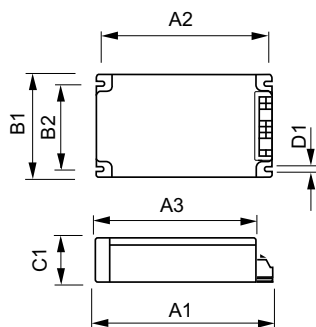

### 二维绘图

Product	D1	C1	A1	A2	B1	B2
HID-PV 100 /S SDW-TG 220-240V 50/60Hz	4.5 mm	37.0 mm	150.0 mm	133.6 mm	90.0 mm	70.0 mm