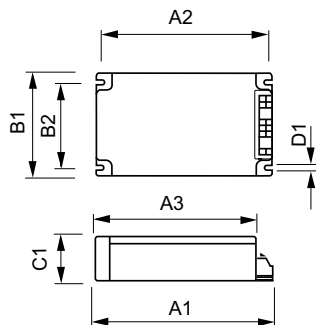

Versions

Rozměrové výkresy

Product	D1	C1	A1	A2	B1	B2
HID-PV 100 /S SDW-	4,5 mm	37,0	150,0	133,6	90,0	70,0
TG 220-240V		mm	mm	mm	mm	mm
50/60Hz						