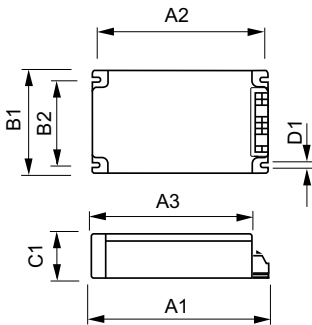

## Abmessungsskizzen

Product	D1	C1	A1	A2	B1	B2
HID-PV 100 /S SDW-TG 220-240V 50/60Hz	4,5 mm	37,0 mm	150,0 mm	133,6 mm	90,0 mm	70,0 mm