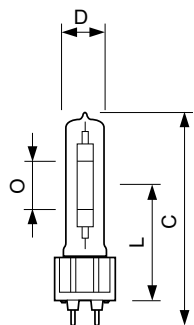

MASTER SDW-TG Mini

Versions

Чертеж размеров

Product	D (max)	D	O	L (min)	L (max)	L	C (max)
MASTER SDW-TG Mini 100W/825 GX12-11CT/12	20 mm	0,75 in	18 mm	54,5 mm	57,5 mm	56 mm	110 mm

© 2018 Signify Holding Все права защищены. Signify никоим образом не гарантирует точность и полноту представленной здесь информации и не несет ответственности за любые действия, совершенные в этой связи.