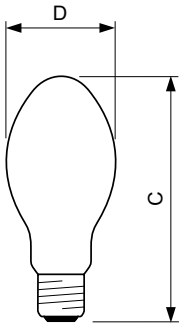

Anwendung

- Für den Außenbereich in offenen Leuchten geeignet
- Funktionale Straßen- und Wohngebietsbeleuchtung
- Industrielle Beleuchtung
- Tunnel

MASTER SON APIA Plus Xtra

Versions

Abmessungsskizzen

Product	D (max)	C (max)
MASTER SON APIA Plus Xtra 250W E40 1SL/12	91 mm	227 mm
MASTER SON APIA Plus Xtra 150W E40 1SL/12	91 mm	227 mm
MASTER SON APIA Plus Xtra 100W E40 1SL/12	76 mm	186 mm
MASTER SON APIA Plus Xtra 70W E27 1SL/24	71 mm	156 mm
MASTER SON APIA Plus Xtra 50W E27 1SL/24	71 mm	156 mm