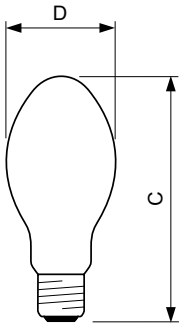

MASTER SON APIA Xtra

Versions

Schéma dimensionnel

Product	D (max)	C (max)
MASTER SON APIA Plus Xtra 150W E40 1SL/12	91 mm	227 mm
MASTER SON APIA Plus Xtra 100W E40 1SL/12	76 mm	186 mm
MASTER SON APIA Plus Xtra 70W E27 1SL/24	71 mm	156 mm
MASTER SON APIA Plus Xtra 50W E27 1SL/24	71 mm	156 mm