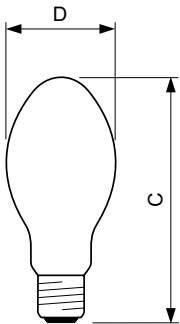

SON APIA Plus Xtra, E40

Dimensional drawing

Product	D (max)	C (max)
MASTER SON APIA Plus Xtra 400W E40 1SL/12	121.5 mm	290 mm
MASTER SON APIA Plus Xtra 250W E40 1SL/12	91 mm	227 mm
MASTER SON APIA Plus Xtra 50W E27 1SL/24	71 mm	156 mm
MASTER SON APIA Plus Xtra 70W E27 1SL/24	71 mm	156 mm
MASTER SON APIA Plus Xtra 100W E40 1SL/12	76 mm	186 mm
MASTER SON APIA Plus Xtra 150W E40 1SL/12	91 mm	227 mm