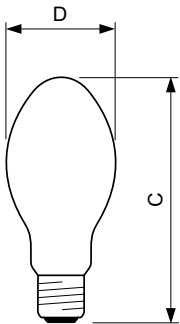

Søknad

- Veibelysning og offentlig belysning
- Dekorativ flombelysning, belysning
- Industriområdebelysning
- Idrettsanlegg, innendørs og utendørs

MASTER SON APIA Plus Xtra

Warnings and safety

- Kontrollutstyr må omfatte avhendingsbeskyttelse (IEC60662, IEC 62035)
- Det er svært lite sannsynlig at en lampe som går i stykker, vil påvirke helsen din. Hvis en lampe går i stykker, lufter du rommet i 30 minutter og fjerner delene, helst med hansker. Legg dem i en egen plastpose, og lever dem til et mottak for resirkulering. Ikke bruk støvsuger.

Versions

LPPR SON-APIA Plus-Xtra E27

Målskisse

Product	D (max)	C (max)
MST SON APIA Plus Xtra 100W E40 1SL/12	76 mm	186 mm
MST SON APIA Plus Xtra 150W E40 1SL/12	91 mm	227 mm
MST SON APIA Plus Xtra 250W E40 1SL/12	91 mm	227 mm
MST SON APIA Plus Xtra 50W E27 1SL/24	71 mm	156 mm
MST SON APIA Plus Xtra 70W E27 1SL/24	71 mm	156 mm