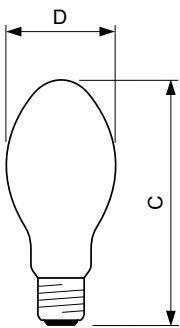

Versions

LPPR SON-APIA Plus-Xtra E27

Cote

Product	D (max)	C (max)
MST SON APIA Plus Xtra 100W E40 1SL/12	76 mm	186 mm
MST SON APIA Plus Xtra 150W E40 1SL/12	91 mm	227 mm
MST SON APIA Plus Xtra 250W E40 1SL/12	91 mm	227 mm
MST SON APIA Plus Xtra 50W E27 1SL/24	71 mm	156 mm
MST SON APIA Plus Xtra 70W E27 1SL/24	71 mm	156 mm