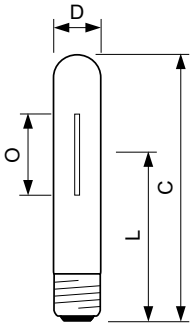

### Versions

SON-T, E40

SON-T, E27

Dimensional drawing

Product	D (max)	O	L	C (max)
SON-T 1000W E E40 1SL/4	66 mm	145 mm	240 mm	390 mm
SON-T 150W E E40 SL/12	47 mm	58 mm	132 mm	209 mm
SON-T 1000W E E40 1SL/4	66 mm	145 mm	240 mm	390 mm
SON-T 1000W E40 1SL/4	66 mm	153 mm	240 mm	390 mm
SON-T 100W E E40 1SL	47 mm	44 mm	132 mm	209 mm
SON-T 100W E E40 SL/12	47 mm	44 mm	132 mm	209 mm
SON-T 400W E E40 1SL	47 mm	82 mm	175 mm	286 mm
SON-T 400W E E40 SL/12	47 mm	82 mm	175 mm	286 mm
SON-T 400W E E40 1SL/12	47 mm	82 mm	175 mm	286 mm
SON-T 250W E E40 1SL/12	47 mm	66 mm	158 mm	255 mm
SON-T 250W E E40 1SL	47 mm	66 mm	158 mm	255 mm
SON-T 250W E E40 SL/12	47 mm	66 mm	158 mm	255 mm
SON-T 100W E E40 1SL/12	44 mm	47 mm	132 mm	209 mm
SON-T 70W E E27 1SL	36 mm	42 mm	102 mm	156 mm
SON-T 70W/220 E27 1CT/12	36 mm	42 mm	102 mm	156 mm
SON-T 150W E E40 1SL	47 mm	58 mm	132 mm	209 mm
SON-T 150W E E40 1SL/12	47 mm	58 mm	132 mm	209 mm
SON-T 70W E E27 1CT/12	36 mm	42 mm	132 mm	209 mm