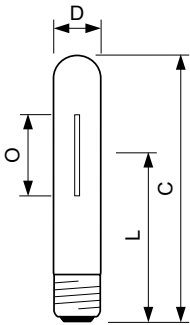

Product	D (max)	O	L	C (max)
MASTER SON-T APIA Plus Xtra 400W E40 1SL/12	48 mm	83 mm	175 mm	283 mm
MASTER SON-T APIA Plus Xtra 250W E40 1SL/12	48 mm	65 mm	158 mm	257 mm
MASTER SON-T APIA Plus Xtra 150W E40 1SL/12	48 mm	61 mm	132 mm	210 mm
MASTER SON-T APIA Plus Xtra 70W E27 1SL/12	36 mm	42 mm	102 mm	156 mm
MASTER SON-T APIA Plus Xtra 50W E27 1SL/12	36 mm	35 mm	102 mm	156 mm
MASTER SON-T APIA Plus Xtra 100W E40 1SL/12	48 mm	47 mm	132 mm	210 mm