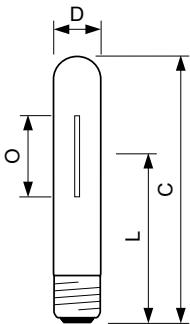

## Dimensional drawing

Product	D (max)	O	L	C (max)
MASTER SON-T APIA Plus Xtra 250W E40 1SL/12	48 mm	65 mm	158 mm	257 mm
MASTER SON-T APIA Plus Xtra 50W E27 1SL/12	36 mm	35 mm	102 mm	156 mm
MASTER SON-T APIA Plus Xtra 100W E40 1SL/12	48 mm	47 mm	132 mm	210 mm
MASTER SON-T APIA Plus Xtra 150W E40 1SL/12	48 mm	61 mm	132 mm	210 mm
MASTER SON-T APIA Plus Xtra 400W E40 1SL/12	48 mm	83 mm	175 mm	283 mm
MASTER SON-T APIA Plus Xtra 70W E27 1SL/12	36 mm	42 mm	102 mm	156 mm