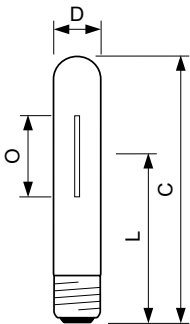

## Maatschets

Product	D (max)	O	L	C (max)
MASTER SON-T APIA Plus Xtra 150W E40 1SL/12	48 mm	61 mm	132 mm	210 mm
MASTER SON-T APIA Plus Xtra 70W E27 1SL/12	36 mm	42 mm	102 mm	156 mm
MASTER SON-T APIA Plus Xtra 50W E27 1SL/12	36 mm	35 mm	102 mm	156 mm
MASTER SON-T APIA Plus Xtra 250W E40 1SL/12	48 mm	65 mm	158 mm	257 mm
MASTER SON-T APIA Plus Xtra 100W E40 1SL/12	48 mm	47 mm	132 mm	210 mm