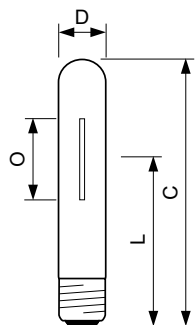

Søknad

- Veibelysning og offentlig belysning
- Dekorativ flombelysning, belysning
- Industriområdebelysning
- Idrettsfasiliteter, innendørs og utendørs

MASTER SON-T APIA Plus Xtra

Versions

Målskisse

Product	D (max)	O	L	C (max)
MASTER SON-T APIA Plus Xtra 400W E40 1SL/12	48 mm	83 mm	175 mm	283 mm
MASTER SON-T APIA Plus Xtra 250W E40 1SL/12	48 mm	65 mm	158 mm	257 mm
MASTER SON-T APIA Plus Xtra 100W E40 1SL/12	48 mm	47 mm	132 mm	210 mm
MASTER SON-T APIA Plus Xtra 70W E27 1SL/12	36 mm	42 mm	102 mm	156 mm
MASTER SON-T APIA Plus Xtra 50W E27 1SL/12	36 mm	35 mm	102 mm	156 mm
MASTER SON-T APIA Plus Xtra 150W E40 1SL/12	48 mm	61 mm	132 mm	210 mm