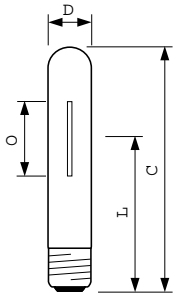

## Dimensional drawing

Product	D (max)	O	L	C (max)
MSTSON-TPIA Plus 70W E27 1CT/12	35.75 mm	42 mm	102 mm	156 mm
MASTER SON-T PIA Plus 50W/220 E27 1SL/12	36 mm	35 mm	104 mm	156 mm
MASTER SON-T PIA Plus 400W E E40	48 mm	83 mm	175 mm	279 mm
MASTER SON-T PIA Plus 400W E E40 1SL/12	48 mm	83 mm	175 mm	279 mm
MASTER SON-T PIA Plus 400W E40 1SL/12	48 mm	83 mm	175 mm	279 mm
MASTER SON-T PIA Plus 400W E E40 1SL/12	48 mm	83 mm	175 mm	279 mm
MASTER SON-T PIA Plus 400W E E40 1SL/12	48 mm	83 mm	175 mm	279 mm
MASTER SON-T PIA Plus 400W E E40 1SL/12	48 mm	83 mm	175 mm	279 mm
MASTER SON-T PIA Plus 150W E40 1SL/12	47 mm	61 mm	132 mm	209 mm
MASTER SON-T PIA Plus 150W E E40 1SL/12	47 mm	61 mm	132 mm	209 mm
MASTER SON-T PIA Plus 150W E E40 1SL/12	47 mm	61 mm	132 mm	209 mm
MASTER SON-T PIA Plus 70W/220 E27 1SL/12	36 mm	42 mm	104 mm	156 mm
MASTER SON-T PIA Plus 70W E E27 1SL/12	36 mm	42 mm	104 mm	156 mm
MASTER SON-T PIA Plus 250W E E40 1SL/12	48 mm	64 mm	158 mm	257 mm
SON-T PIA PLUS 250W E E40 1SL/12	48 mm	64 mm	158 mm	257 mm
MASTER SON-T PIA Plus 250W E E40 1SL/12	48 mm	64 mm	158 mm	257 mm
MASTER SON-T PIA Plus 250W E40 1SL/12	48 mm	64 mm	158 mm	257 mm
MASTER SON-T PIA Plus 100W/220 E40 1SL/12	48 mm	47 mm	132 mm	210 mm
MASTER SON-T PIA Plus 600W/220 E40 1SL/12	47 mm	126 mm	174.2 mm	279 mm
MASTER SON-T PIA Plus 100W E40 1SL/12	47 mm	47 mm	132 mm	209 mm
MASTER SON-T PIA Plus 100W E E40 1SL/12	47 mm	47 mm	132 mm	209 mm
MASTER SON-T PIA Plus 150W/220 E40 - 1SL/12	48 mm	61 mm	132 mm	210 mm