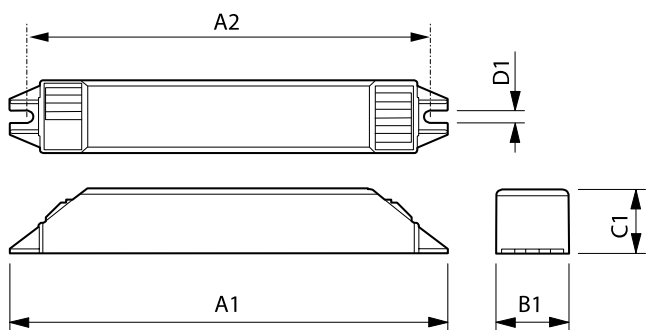

EB-Certalume для ламп TL5

Versions

Чертеж размеров

Product	A1	A2	B1	C1	D1
EB-Ci 1-2 14-28W 220-240V 50/60 Hz	210 mm	200 mm	30 mm	26 mm	4,3 mm