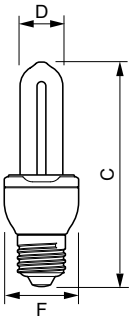

Versions

14W E27 CDL

18W E27 CDL

23W E27 CDL

Dimensional drawing

Product	D (max)	C (max)	F (max)
ECOHOME Stick 23W CDL E27 220-240V 1PF/6	36.0 mm	160 mm	48.4 mm
ECOHOME Stick 18W CDL E27 220-240V 1PF/6	36.0 mm	143 mm	48.4 mm
ECOHOME Stick 23W CDL E27 110-127V 1PF/6	36.0 mm	160 mm	48.4 mm
ECOHOME Stick 18W CDL E27 110-127V 1PF/6	36.0 mm	143 mm	48.4 mm

Product	D (max)	C (max)	F (max)
ECOHOME Stick 14W CDL E27 110-127V 1PF/6	21.2 mm	155 mm	40.4 mm
ECOHOME Stick 14W CDL E27 220-240V 1PF/6	21.2 mm	155 mm	40.4 mm

Approval and Application

Energy Efficiency Label (EEL)	A
Mercury (Hg) Content (Max)	2 mg