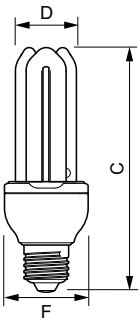

Versions

14W E27 CDL

18W E27 CDL

23W E27 CDL

Dimensional drawing

Product	D (max)	C (max)	F (max)
ECOHOME Stick 23W CDL E27 220-240V 1PF/6	36.0 mm	160 mm	48.4 mm
ECOHOME Stick 18W CDL E27 220-240V 1PF/6	36.0 mm	143 mm	48.4 mm
ECOHOME Stick 23W CDL E27 110-127V 1PF/6	36.0 mm	160 mm	48.4 mm
ECOHOME Stick 18W CDL E27 110-127V 1PF/6	36.0 mm	143 mm	48.4 mm

Product	D (max)	C (max)	F (max)
ECOHOME Stick 14W CDL E27 110-127V 1PF/6	21.2 mm	155 mm	40.4 mm
ECOHOME Stick 14W CDL E27 220-240V 1PF/6	21.2 mm	155 mm	40.4 mm

Approval and Application

Energy Efficiency Label (EEL)	A
Mercury (Hg) Content (Max)	2 mg