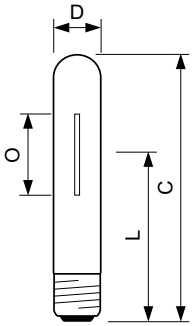

产品描述

HORTI

具有明亮外管的高压钠灯，对植物生长光输出及维护进行了优化

优点

- 园艺应用性能优化
- 整个寿命期间稳定的高增长光维护保障

特点

- 明亮的管形外灯管
- 陶瓷放电灯管，采用“飞利浦整合线路”(PIA)专利技术，可确保耐久而可靠的使用寿命
- 先进的吸气剂可确保发出较强的植物生长光，同时减少早期故障率
- 采用“绿色能源”的设计理念，对微克分子的光输出进行了优化(植物生长光)
- 采用高效率的“Plus”设计理念，确保转化为较高的光输出
- 采用“Agro”的设计理念，对光谱进行了优化

应用

- 园艺，植物照射，同化照明

Versions

二维绘图

Product	D (max)	O	L	C (max)	A
MASTER Agro 400W E40 1SL/12	47 mm	83 mm	175 mm	278 mm	205 mm