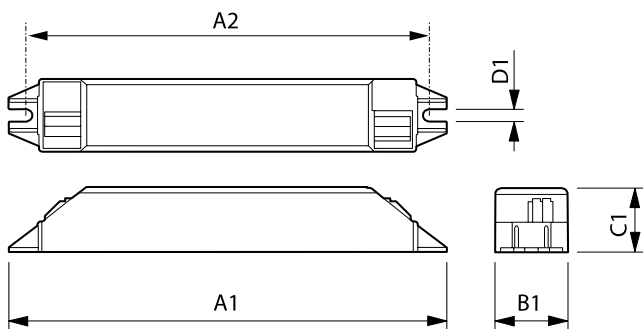

Versions

Чертеж размеров

Product	A1	A2	B1	C1	D1
HF-M BLUE 121 LH TL5 230-240V	187 mm	180 mm	22 mm	22 mm	4,4 mm