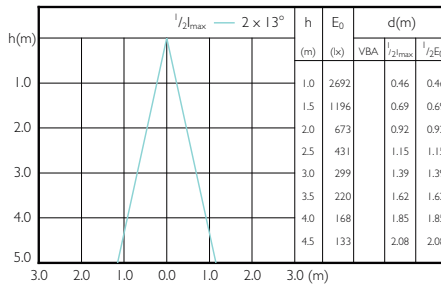

Essential LED

Accent Diagrams

LEDspot ESS 50W GU10 PAR16 840 36D ND

MASTER LEDspot PAR 60W E27 827 25D

Beam Diagrams

LEDspot ESS 50W GU10 PAR16 840 36D ND

MASTER LEDspot PAR 60W E27 827 25D