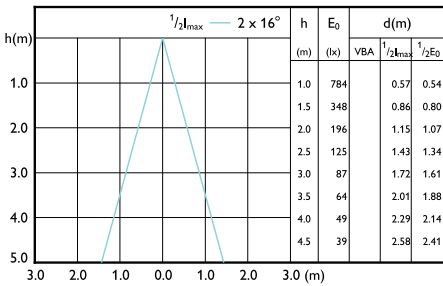

Essential LED

Accent Diagrams

LEDspot ESS 50W GU10 PAR16 840 36D ND

MASTER LEDspot PAR 60W E27 827 25D

Beam Diagrams

LEDspot ESS 50W GU10 PAR16 840 36D ND

MASTER LEDspot PAR 60W E27 827 25D