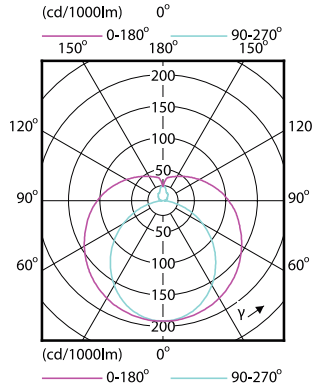

Order Code	Full Product Name	Luminous Flux (Rated) (Nom)
68206700	ESSENTIAL LEDtube 1500mm 25W 830 I	2800 lm
73196300	CorePro LEDtube 600mm 8W830 G5 I APR	1000 lm
73198700	CorePro LEDtube 600mm 8W840 G5 I APR	1050 lm
73200700	CorePro LEDtube 600mm 8W865 G5 I APR	1050 lm
73202100	CorePro LEDtube 1200mm 16W830 G5 I APR	2000 lm
73204500	CorePro LEDtube 1200mm 16W840 G5 I APR	2100 lm
73206900	CorePro LEDtube 1200mm 16W865 G5 I APR	2100 lm
73404900	CorePro LEDtube HO 1200mm 18W865T8 AP	2100 lm

Temperature

Order Code	Full Product Name	T-Case Maximum (Nom)
59996900	LEDtube 1200mm 16W 740 T8 AP I G	60 °C
59998300	LEDtube 1200mm 16W 765 T8 AP I G	60 °C
64603800	LEDtube 600mm 8W 740 T8 AP I G	60 °C
64605200	LEDtube 600mm 8W 765 T8 AP I G	60 °C
67434500	LEDtube HO 1200mm 20W 740 T8 AP I G	65 °C
67436900	LEDtube HO 1200mm 20W 765 T8 AP I G	65 °C
67438300	LEDtube HO 600mm 10W 740 T8 AP I G	65 °C
67440600	LEDtube HO 600mm 10W 765 T8 AP I G	65 °C
68205000	ESSENTIAL LEDtube 1500mm 25W 840 I	85 °C
68206700	ESSENTIAL LEDtube 1500mm 25W 830 I	85 °C
73196300	CorePro LEDtube 600mm 8W830 G5 I APR	70 °C
73198700	CorePro LEDtube 600mm 8W840 G5 I APR	70 °C
73200700	CorePro LEDtube 600mm 8W865 G5 I APR	70 °C
73202100	CorePro LEDtube 1200mm 16W830 G5 I APR	70 °C
73204500	CorePro LEDtube 1200mm 16W840 G5 I APR	70 °C
73206900	CorePro LEDtube 1200mm 16W865 G5 I APR	70 °C
73404900	CorePro LEDtube HO 1200mm 18W865T8 AP	65 °C