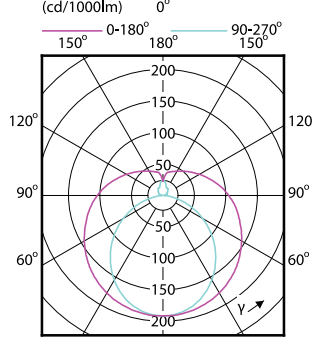

Order Code	Full Product Name	Luminous Flux (Rated) (Nom)
68206700	ESSENTIAL LEDtube 1500mm 25W 830 I	2800 lm
73196300	CorePro LEDtube 600mm 8W830 G5 I APR	1000 lm
73198700	CorePro LEDtube 600mm 8W840 G5 I APR	1050 lm
73200700	CorePro LEDtube 600mm 8W865 G5 I APR	1050 lm
73202100	CorePro LEDtube 1200mm 16W830 G5 I APR	2000 lm
73204500	CorePro LEDtube 1200mm 16W840 G5 I APR	2100 lm
73206900	CorePro LEDtube 1200mm 16W865 G5 I APR	2100 lm
73404900	CorePro LEDtube HO 1200mm 18W865T8 AP	2100 lm

Temperature

Order Code	Full Product Name	T-Case Maximum (Nom)
59996900	LEDtube 1200mm 16W 740 T8 AP I G	60 °C
59998300	LEDtube 1200mm 16W 765 T8 AP I G	60 °C
64603800	LEDtube 600mm 8W 740 T8 AP I G	60 °C
64605200	LEDtube 600mm 8W 765 T8 AP I G	60 °C
67434500	LEDtube HO 1200mm 20W 740 T8 AP I G	65 °C
67436900	LEDtube HO 1200mm 20W 765 T8 AP I G	65 °C
67438300	LEDtube HO 600mm 10W 740 T8 AP I G	65 °C
67440600	LEDtube HO 600mm 10W 765 T8 AP I G	65 °C
68205000	ESSENTIAL LEDtube 1500mm 25W 840 I	85 °C
68206700	ESSENTIAL LEDtube 1500mm 25W 830 I	85 °C
73196300	CorePro LEDtube 600mm 8W830 G5 I APR	70 °C
73198700	CorePro LEDtube 600mm 8W840 G5 I APR	70 °C
73200700	CorePro LEDtube 600mm 8W865 G5 I APR	70 °C
73202100	CorePro LEDtube 1200mm 16W830 G5 I APR	70 °C
73204500	CorePro LEDtube 1200mm 16W840 G5 I APR	70 °C
73206900	CorePro LEDtube 1200mm 16W865 G5 I APR	70 °C
73404900	CorePro LEDtube HO 1200mm 18W865T8 AP	65 °C