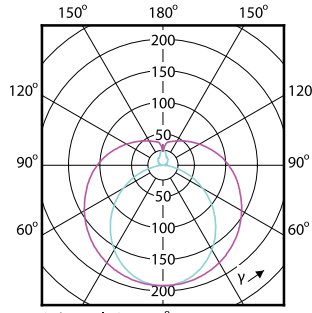

Order Code	Full Product Name	Luminous Flux (Rated) (Nom)
68206700	ESSENTIAL LEDtube 1500mm 25W 830 I	2800 lm
73196300	CorePro LEDtube 600mm 8W830 G5 I APR	1000 lm
73198700	CorePro LEDtube 600mm 8W840 G5 I APR	1050 lm
73200700	CorePro LEDtube 600mm 8W865 G5 I APR	1050 lm
73202100	CorePro LEDtube 1200mm 16W830 G5 I APR	2000 lm
73204500	CorePro LEDtube 1200mm 16W840 G5 I APR	2100 lm
73206900	CorePro LEDtube 1200mm 16W865 G5 I APR	2100 lm
73404900	CorePro LEDtube HO 1200mm 18W865T8 AP	2100 lm

Temperature

Order Code	Full Product Name	T-Case Maximum (Nom)
59996900	LEDtube 1200mm 16W 740 T8 AP I G	60 °C
59998300	LEDtube 1200mm 16W 765 T8 AP I G	60 °C
64603800	LEDtube 600mm 8W 740 T8 AP I G	60 °C
64605200	LEDtube 600mm 8W 765 T8 AP I G	60 °C
67434500	LEDtube HO 1200mm 20W 740 T8 AP I G	65 °C
67436900	LEDtube HO 1200mm 20W 765 T8 AP I G	65 °C
67438300	LEDtube HO 600mm 10W 740 T8 AP I G	65 °C
67440600	LEDtube HO 600mm 10W 765 T8 AP I G	65 °C
68205000	ESSENTIAL LEDtube 1500mm 25W 840 I	85 °C
68206700	ESSENTIAL LEDtube 1500mm 25W 830 I	85 °C
73196300	CorePro LEDtube 600mm 8W830 G5 I APR	70 °C
73198700	CorePro LEDtube 600mm 8W840 G5 I APR	70 °C
73200700	CorePro LEDtube 600mm 8W865 G5 I APR	70 °C
73202100	CorePro LEDtube 1200mm 16W830 G5 I APR	70 °C
73204500	CorePro LEDtube 1200mm 16W840 G5 I APR	70 °C
73206900	CorePro LEDtube 1200mm 16W865 G5 I APR	70 °C
73404900	CorePro LEDtube HO 1200mm 18W865T8 AP	65 °C