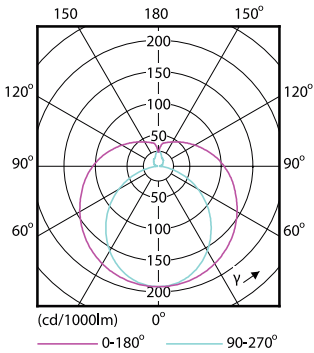

Order Code	Full Product Name	Luminous Flux (Rated) (Nom)
68206700	ESSENTIAL LEDtube 1500mm 25W 830 I	2800 lm
73196300	CorePro LEDtube 600mm 8W830 G5 I APR	1000 lm
73198700	CorePro LEDtube 600mm 8W840 G5 I APR	1050 lm
73200700	CorePro LEDtube 600mm 8W865 G5 I APR	1050 lm
73202100	CorePro LEDtube 1200mm 16W830 G5 I APR	2000 lm
73204500	CorePro LEDtube 1200mm 16W840 G5 I APR	2100 lm
73206900	CorePro LEDtube 1200mm 16W865 G5 I APR	2100 lm
73404900	CorePro LEDtube HO 1200mm 18W865T8 AP	2100 lm

Temperature

Order Code	Full Product Name	T-Case Maximum (Nom)
59996900	LEDtube 1200mm 16W 740 T8 AP I G	60 °C
59998300	LEDtube 1200mm 16W 765 T8 AP I G	60 °C
64603800	LEDtube 600mm 8W 740 T8 AP I G	60 °C
64605200	LEDtube 600mm 8W 765 T8 AP I G	60 °C
67434500	LEDtube HO 1200mm 20W 740 T8 AP I G	65 °C
67436900	LEDtube HO 1200mm 20W 765 T8 AP I G	65 °C
67438300	LEDtube HO 600mm 10W 740 T8 AP I G	65 °C
67440600	LEDtube HO 600mm 10W 765 T8 AP I G	65 °C
68205000	ESSENTIAL LEDtube 1500mm 25W 840 I	85 °C
68206700	ESSENTIAL LEDtube 1500mm 25W 830 I	85 °C
73196300	CorePro LEDtube 600mm 8W830 G5 I APR	70 °C
73198700	CorePro LEDtube 600mm 8W840 G5 I APR	70 °C
73200700	CorePro LEDtube 600mm 8W865 G5 I APR	70 °C
73202100	CorePro LEDtube 1200mm 16W830 G5 I APR	70 °C
73204500	CorePro LEDtube 1200mm 16W840 G5 I APR	70 °C
73206900	CorePro LEDtube 1200mm 16W865 G5 I APR	70 °C
73404900	CorePro LEDtube HO 1200mm 18W865T8 AP	65 °C