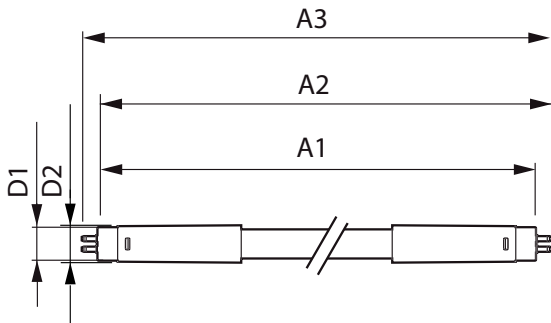

Application

- Retail, offices
- Industry, warehouses, public places, schools, hospitals, car parks

Essential LEDtube

Versions

Essential LEDtube

Dimensional drawing

Product	D1	D2	A1	A2	A3
ESSENTIAL LEDtube 600mm 8W840 G5 I APR	15.8 mm	19 mm	549 mm	556.1 mm	563.2 mm
ESSENTIAL LEDtube 1200mm 16W865 G5 I APR	15.8 mm	19 mm	1149 mm	1156.1 mm	1163.2 mm
ESSENTIAL LEDtube 1200mm 16W830 G5 I APR	15.8 mm	19 mm	1149 mm	1156.1 mm	1163.2 mm
ESSENTIAL LEDtube 1200mm 16W840 G5 I APR	15.8 mm	19 mm	1149 mm	1156.1 mm	1163.2 mm
ESSENTIAL LEDtube 600mm 8W865 G5 I APR	15.8 mm	19 mm	549 mm	556.1 mm	563.2 mm
ESSENTIAL LEDtube 600mm 8W830 G5 I APR	15.8 mm	19 mm	549 mm	556.1 mm	563.2 mm

Product	D1	D2	A1	A2	A3		
LEDtube HO 600mm 10W 730 T8 AP I G	25.7 mm	28 mm	588.5 mm	595.5 mm	602.5 mm		
LEDtube 600mm 8W 765 T8 AP I G	25.68 mm	28 mm	588.5 mm	595.5 mm	602.5 mm	602.5 mm	27.8 mm
LEDtube 1200mm 16W 740 T8 AP I G	25.68 mm	28 mm	1198 mm	1205 mm	1212 mm	1212 mm	27.8 mm
LEDtube 600mm 8W 740 T8 AP I G	25.68 mm	28 mm	588.5 mm	595.5 mm	602.5 mm	602.5 mm	27.8 mm
LEDtube 1200mm 16W 765 T8 AP I G	25.68 mm	28 mm	1198 mm	1205 mm	1212 mm	1212 mm	27.8 mm
LEDtube HO 1200mm 20W 730 T8 AP I G	25.7 mm	28 mm	1198 mm	1205 mm	1212 mm		
LEDtube HO 600mm 10W 765 T8 AP I G	25.7 mm	28 mm	588.5 mm	595.5 mm	602.5 mm		
LEDtube HO 1200mm 20W 765 T8 AP I G	25.7 mm	28 mm	1198 mm	1205 mm	1212 mm		
LEDtube HO 600mm 10W 740 T8 AP I G	25.7 mm	28 mm	588.5 mm	595.5 mm	602.5 mm		
LEDtube HO 1200mm 20W 740 T8 AP I G	25.7 mm	28 mm	1198 mm	1205 mm	1212 mm		