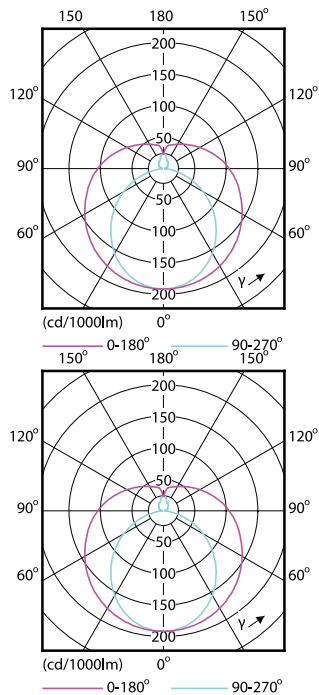

Order Code	Full Product Name	Luminous Flux (Rated) (Nom)
929001380808	CorePro LEDtube 600mm 8W865 G5 I APR	1050 lm
929001380908	CorePro LEDtube 1200mm 16W830 G5 I APR	2000 lm
929001381008	CorePro LEDtube 1200mm 16W840 G5 I APR	2100 lm
929001381108	CorePro LEDtube 1200mm 16W865 G5 I APR	2100 lm

Temperature

Order Code	Full Product Name	T-Case Maximum (Nom)
929001184538	LEDtube 1200mm 16W 740 T8 AP I G	60 °C
929001184638	LEDtube 1200mm 16W 765 T8 AP I G	60 °C
929001184738	LEDtube 600mm 8W 740 T8 AP I G	60 °C
929001184838	LEDtube 600mm 8W 765 T8 AP I G	60 °C
929001277208	LEDtube HO 1200mm 20W 740 T8 AP I G	65 °C
929001277308	LEDtube HO 1200mm 20W 765 T8 AP I G	65 °C
929001277408	LEDtube HO 600mm 10W 740 T8 AP I G	65 °C
929001277508	LEDtube HO 600mm 10W 765 T8 AP I G	65 °C
929001299808	LEDtube HO 1200mm 20W 730 T8 AP I G	65 °C
929001299908	LEDtube HO 600mm 10W 730 T8 AP I G	65 °C
929001380608	CorePro LEDtube 600mm 8W830 G5 I APR	70 °C
929001380708	CorePro LEDtube 600mm 8W840 G5 I APR	70 °C
929001380808	CorePro LEDtube 600mm 8W865 G5 I APR	70 °C
929001380908	CorePro LEDtube 1200mm 16W830 G5 I APR	70 °C
929001381008	CorePro LEDtube 1200mm 16W840 G5 I APR	70 °C
929001381108	CorePro LEDtube 1200mm 16W865 G5 I APR	70 °C