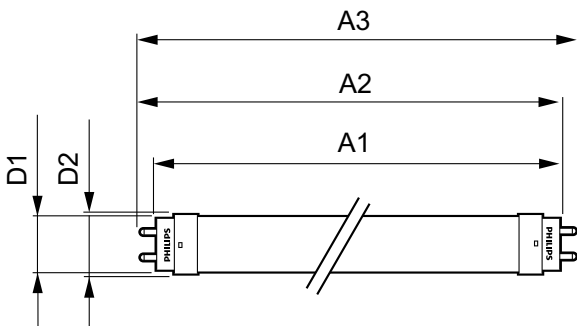

Application

- Retail, offices
- Industry, warehouses, public places, schools, hospitals, car parks

Essential LEDtube

Versions

Essential LEDtube

Dimensional drawing

Product	D1	D2	A1	A2	A3
ESSENTIAL LEDtube 600mm 8W840 G5 I APR	15.8 mm	19 mm	549 mm	556.1 mm	563.2 mm
ESSENTIAL LEDtube 1200mm 16W865 G5 I APR	15.8 mm	19 mm	1149 mm	1156.1 mm	1163.2 mm
ESSENTIAL LEDtube 1200mm 16W830 G5 I APR	15.8 mm	19 mm	1149 mm	1156.1 mm	1163.2 mm
ESSENTIAL LEDtube 1200mm 16W840 G5 I APR	15.8 mm	19 mm	1149 mm	1156.1 mm	1163.2 mm
ESSENTIAL LEDtube 600mm 8W865 G5 I APR	15.8 mm	19 mm	549 mm	556.1 mm	563.2 mm
ESSENTIAL LEDtube 600mm 8W830 G5 I APR	15.8 mm	19 mm	549 mm	556.1 mm	563.2 mm

Product	D1	D2	A1	A2	A3		
LEDtube HO 600mm 10W 730 T8 AP I G	25.7 mm	28 mm	588.5 mm	595.5 mm	602.5 mm		
LEDtube 600mm 8W 765 T8 AP I G	25.68 mm	28 mm	588.5 mm	595.5 mm	602.5 mm	602.5 mm	27.8 mm
LEDtube 1200mm 16W 740 T8 AP I G	25.68 mm	28 mm	1198 mm	1205 mm	1212 mm	1212 mm	27.8 mm
LEDtube 600mm 8W 740 T8 AP I G	25.68 mm	28 mm	588.5 mm	595.5 mm	602.5 mm	602.5 mm	27.8 mm
LEDtube 1200mm 16W 765 T8 AP I G	25.68 mm	28 mm	1198 mm	1205 mm	1212 mm	1212 mm	27.8 mm
LEDtube HO 1200mm 20W 730 T8 AP I G	25.7 mm	28 mm	1198 mm	1205 mm	1212 mm		
LEDtube HO 600mm 10W 765 T8 AP I G	25.7 mm	28 mm	588.5 mm	595.5 mm	602.5 mm		
LEDtube HO 1200mm 20W 765 T8 AP I G	25.7 mm	28 mm	1198 mm	1205 mm	1212 mm		
LEDtube HO 600mm 10W 740 T8 AP I G	25.7 mm	28 mm	588.5 mm	595.5 mm	602.5 mm		
LEDtube HO 1200mm 20W 740 T8 AP I G	25.7 mm	28 mm	1198 mm	1205 mm	1212 mm		