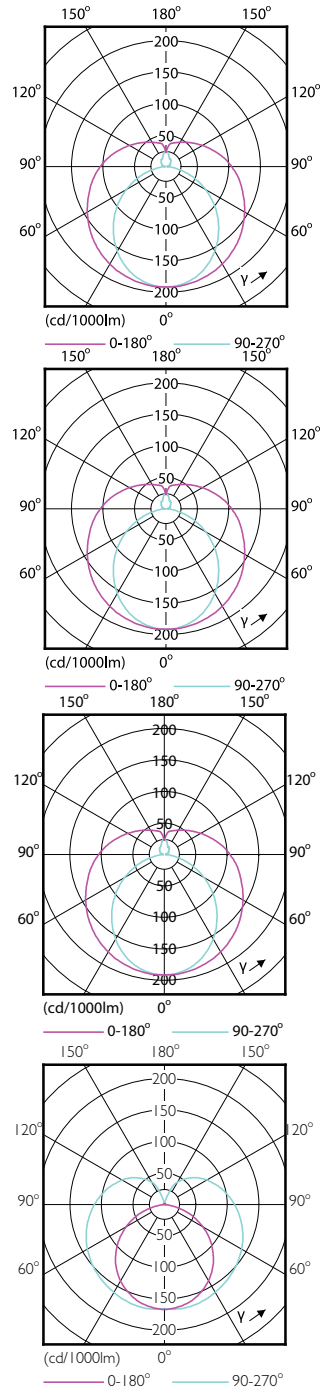

Order Code	Full Product Name	Luminous Flux (Rated) (Nom)
929001380808	CorePro LEDtube 600mm 8W865 G5 I APR	1050 lm
929001380908	CorePro LEDtube 1200mm 16W830 G5 I APR	2000 lm
929001381008	CorePro LEDtube 1200mm 16W840 G5 I APR	2100 lm
929001381108	CorePro LEDtube 1200mm 16W865 G5 I APR	2100 lm

Temperature

Order Code	Full Product Name	T-Case Maximum (Nom)
929001184538	LEDtube 1200mm 16W 740 T8 AP I G	60 °C
929001184638	LEDtube 1200mm 16W 765 T8 AP I G	60 °C
929001184738	LEDtube 600mm 8W 740 T8 AP I G	60 °C
929001184838	LEDtube 600mm 8W 765 T8 AP I G	60 °C
929001277208	LEDtube HO 1200mm 20W 740 T8 AP I G	65 °C
929001277308	LEDtube HO 1200mm 20W 765 T8 AP I G	65 °C
929001277408	LEDtube HO 600mm 10W 740 T8 AP I G	65 °C
929001277508	LEDtube HO 600mm 10W 765 T8 AP I G	65 °C
929001299808	LEDtube HO 1200mm 20W 730 T8 AP I G	65 °C
929001299908	LEDtube HO 600mm 10W 730 T8 AP I G	65 °C
929001380608	CorePro LEDtube 600mm 8W830 G5 I APR	70 °C
929001380708	CorePro LEDtube 600mm 8W840 G5 I APR	70 °C
929001380808	CorePro LEDtube 600mm 8W865 G5 I APR	70 °C
929001380908	CorePro LEDtube 1200mm 16W830 G5 I APR	70 °C
929001381008	CorePro LEDtube 1200mm 16W840 G5 I APR	70 °C
929001381108	CorePro LEDtube 1200mm 16W865 G5 I APR	70 °C