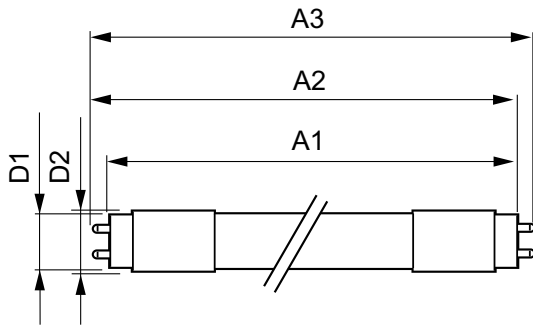

Aplicaciones

- Comercios, oficinas
- Industria, depósitos, espacios públicos, escuelas, hospitales, estacionamientos

Essential LEDtube

Versions

Plano de dimensiones

Product	D1	D2	A1	A2	A3
ESSENTIAL LEDtube 1200mm 18W840 T8 AP I	25.68 mm	28 mm	1198.0 mm	1205.0 mm	562.0 mm
ESSENTIAL LEDtube 1200mm 20W840 T8 AP I	25.68 mm	28 mm	1198.0 mm	1205.0 mm	1212.0 mm