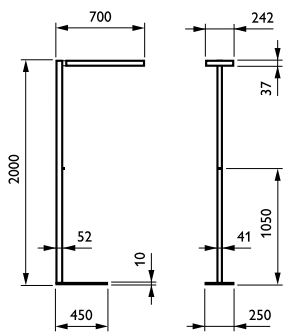

SmartBalance Free Floor Standing

Cerere

- Iluminat general pentru interior

Warnings and safety

- Produsul este IPX0 și, prin urmare, nu este protejat împotriva infiltrării cu apă; astfel, se recomandă insistent ca mediul în care se va instala aparatul de iluminat să fie verificat corespunzător
- În cazul în care nu se respectă recomandarea de mai sus și aparatele de iluminat sunt expuse la infiltrarea cu apă, Philips/Signify nu poate garanta siguranța, iar garanția în caz de defecțiune a produsului va deveni nulă

Versions

Cote

Detalii produs