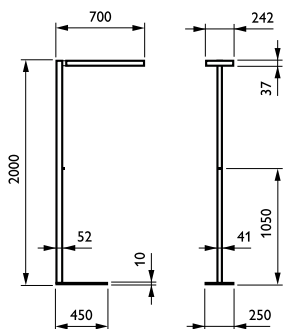

Versions

SmartBalance FFS

Чертеж размеров

Напольные осветительные устройства SmartBalance

Сведения о продукте

IPDP_FS484Fi_0013-Detail photo

IPDP_FS484Fi_0014-Detail photo

SmartBalance FFS DPP